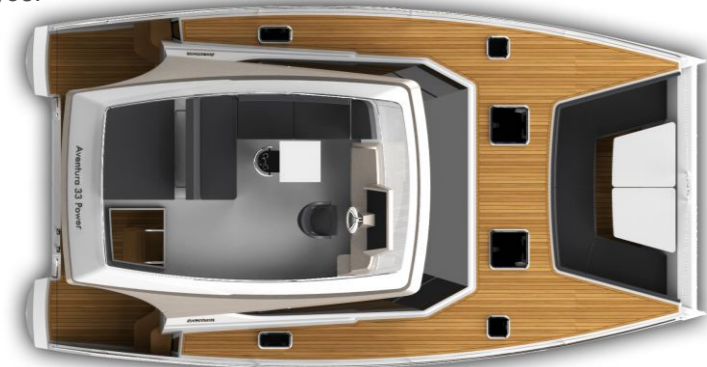

Plan de pont

Deck layout